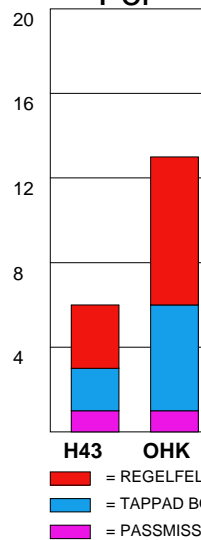

MATCH RAPPORT

H43 LUND-ÖNNEREDS HK 37-27 (19-14)

20100428 HerrElitKval09-10 i Fofs arena

Fördelning av mål och skott

Gbr = Genombrott. 1:a = 1:a väg kontring. 2:a = 2:a väg kontring.

Anfallen slutade med

Skotten resulterade i

Tekn. Fel

2 MIN

Assist

Målutveckling: