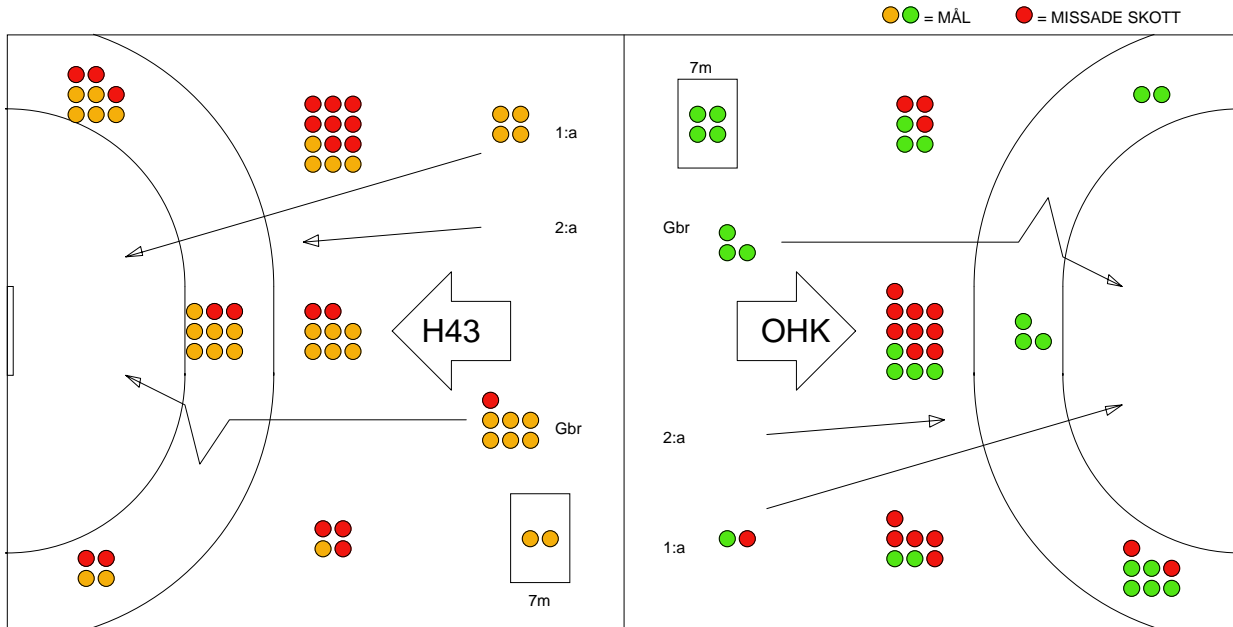

MATCH RAPPORT

H43 LUND-ÖNNEREDS HK 37-27 (19-14)

20100428 HerrElitKval09-10 i Fofs arena

Fördelning av mål och skott

Gbr = Genombrott. 1:a = 1:a väg kontring. 2:a = 2:a väg kontring.

Anfallen slutade med

Skotten resulterade i

Tekn. Fel

2 MIN

Assist

Målutveckling: