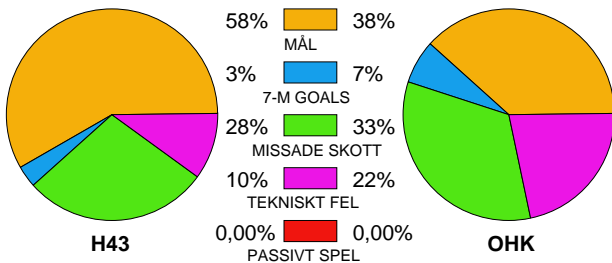

MATCH RAPPORT

H43 LUND-ÖNNEREDS HK 37-27 (19-14)

20100428 HerrElitKval09-10 i Fofs arena

Fördelning av mål och skott

Gbr = Genombrott. 1:a = 1:a väg kontring. 2:a = 2:a väg kontring.

Anfallen slutade med

Skotten resulterade i