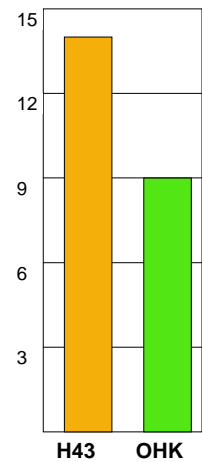

MATCH RAPPORT

H43 LUND-ÖNNEREDS HK 37-27 (19-14)

20100428 HerrElitKval09-10 i Fofs arena

Fördelning av mål och skott

Anfallen slutade med

Skotten resulterade i

Tekn. Fel

2 MIN

Assist

Målutveckling: