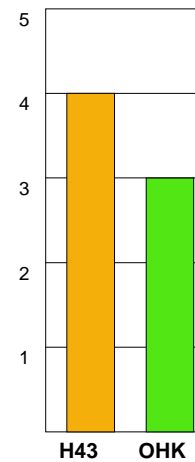

MATCH RAPPORT

H43 LUND-ÖNNEREDS HK 37-27 (19-14)

20100428 HerrElitKval09-10 i Fofs arena

Fördelning av mål och skott

Anfallen slutade med

Skotten resulterade i

Tekn. Fel

2 MIN

Assist

Målutveckling: