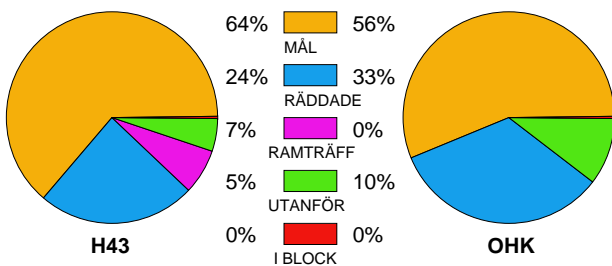

MATCH RAPPORT

H43 LUND-ÖNNEREDS HK 37-27 (19-14)

20100428 HerrElitKval09-10 i Fofs arena

Fördelning av mål och skott

Gbr = Genombrott. 1:a = 1:a väg kontring. 2:a = 2:a väg kontring.

Anfallen slutade med

Skotten resulterade i