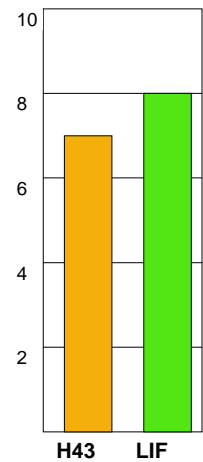

MATCH RAPPORT

H43 LUND-LIF LINDESBERG 29-23 (12-8)

20100421 HerrElitKval09-10 i FoF Sparbank Arena

Fördelning av mål och skott

Gbr = Genombrott. 1:a = 1:a väggkontring. 2:a = 2:a väggkontring.

Anfallen slutade med

Tekn. Fel

2 MIN

Assist

Skotten resulterade i

Målutveckling: