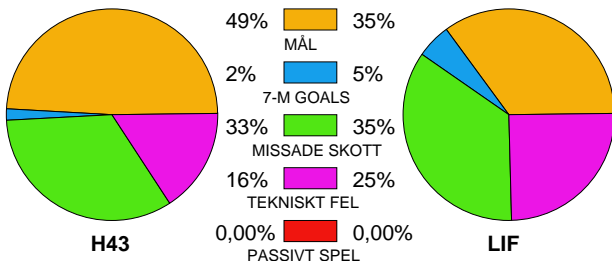

MATCH RAPPORT

H43 LUND-LIF LINDESBERG 29-23 (12-8)

20100421 HerrElitKval09-10 i FoF Sparbank Arena

Fördelning av mål och skott

Gbr = Genombrott. 1:a = 1:a väggkontring. 2:a = 2:a väggkontring.

Anfallen slutade med

Tekn. Fel

2 MIN

Assist

Skotten resulterade i

Målutveckling: