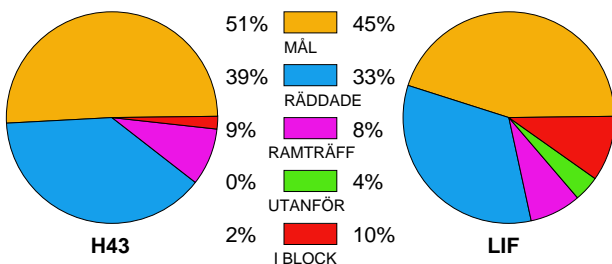

Tekn. Fel

2 MIN

Assist

Skotten resulterade i

Målutveckling: