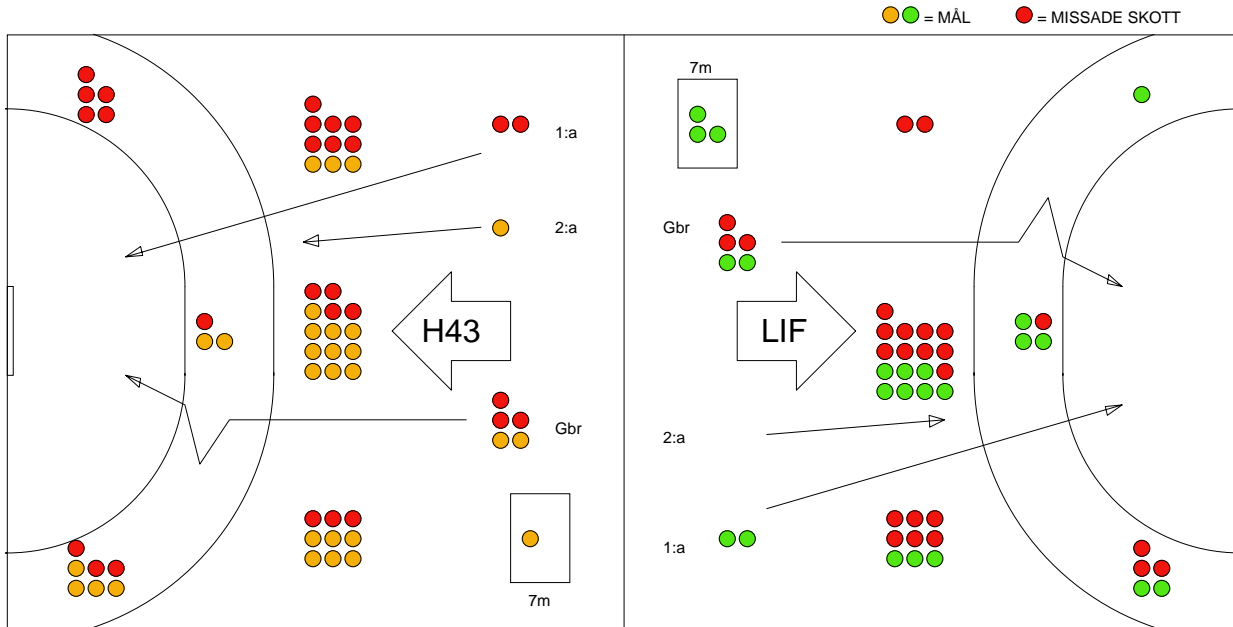

MATCH RAPPORT

H43 LUND-LIF LINDESBERG 29-23 (12-8)

20100421 HerrElitKval09-10 i FoF Sparbank Arena

Fördelning av mål och skott

Gbr = Genombrott. 1:a = 1:a väggkontring. 2:a = 2:a väggkontring.

Anfallen slutade med

Tekn. Fel

2 MIN

Assist

Skotten resulterade i

Målutveckling: