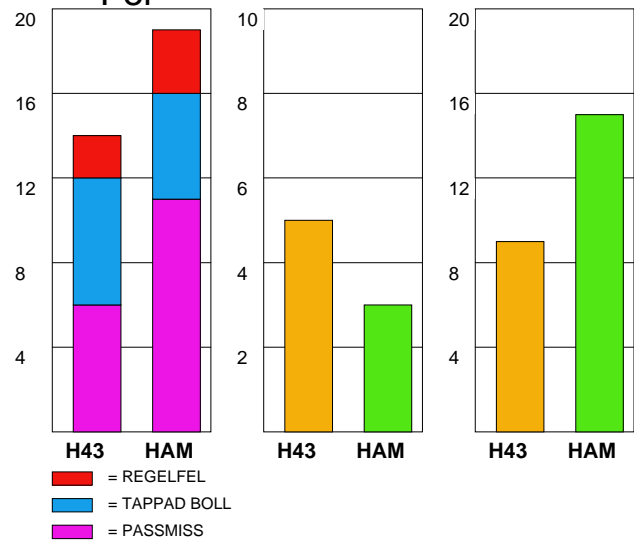

Tekn. Fel

2 MIN

Assist