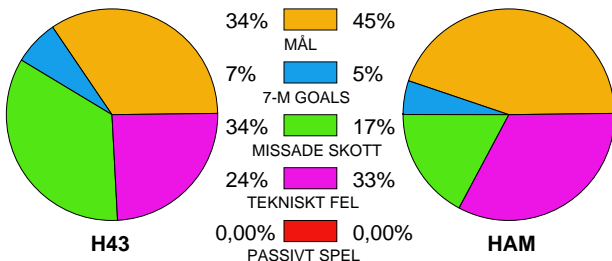

## H43 LUND-HAMMARBY IF 24-29 (15-17)

20100303 HerrElit09-10 i

Fördelning av mål och skott

Gbr = Genombrott. 1:a = 1:a väg kontring. 2:a = 2:a väg kontring.

### Anfallen slutade med