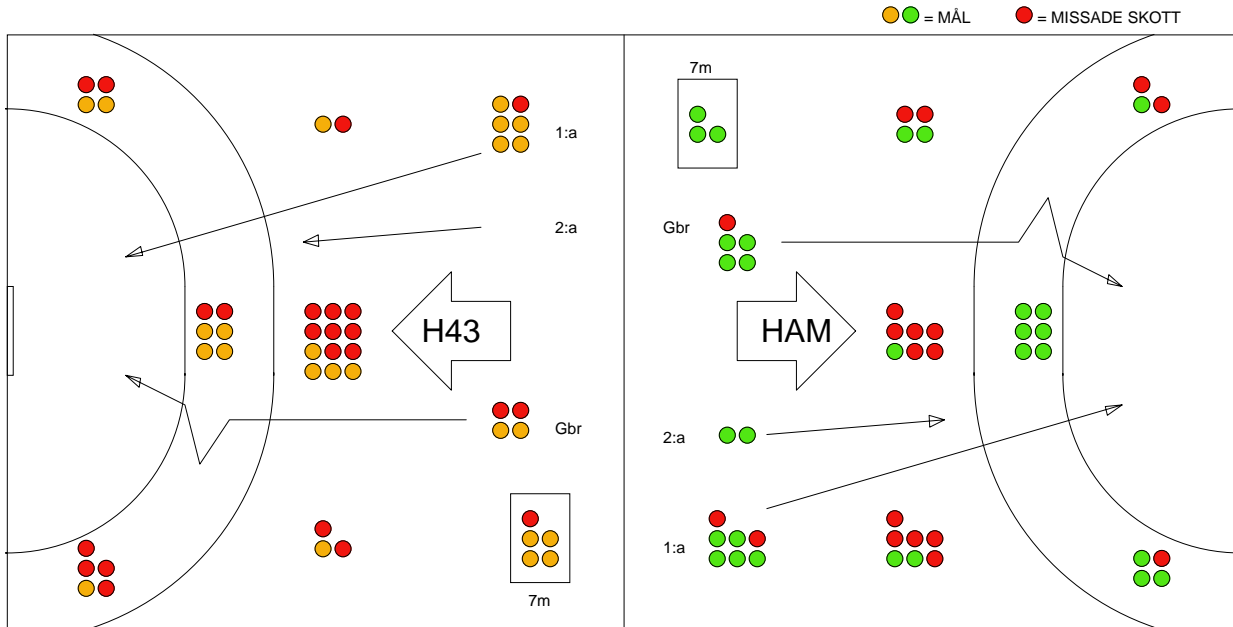

## H43 LUND-HAMMARBY IF 24-29 (15-17)

20100303 HerrElit09-10 i

Fördelning av mål och skott

Gbr = Genombrott. 1:a = 1:a väg kontring. 2:a = 2:a väg kontring.