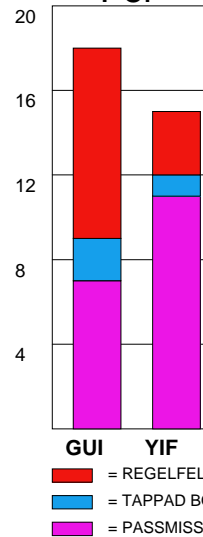

MATCH RAPPORT

IF GUIF-YSTADS IF 39-26 (16-13)

20100307 HerrElit09-10 i

Fördelning av mål och skott

Anfallen slutade med

Skotten resulterade i

Tekn. Fel

2 MIN

Assist

Målutveckling: