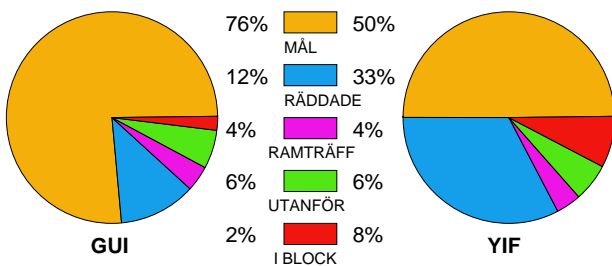

## IF GUIF-YSTADS IF 39-26 (16-13)

20100307 HerrElit09-10 i

Fördelning av mål och skott

Gbr = Genombrott. 1:a = 1:a väg kontring. 2:a = 2:a väg kontring.

### Anfallen slutade med

### Skotten resulterade i