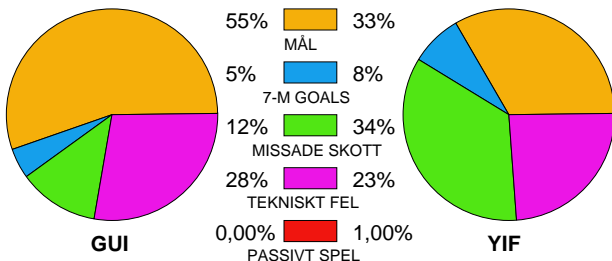

## IF GUIF-YSTADS IF 39-26 (16-13)

20100307 HerrElit09-10 i

Fördelning av mål och skott

Gbr = Genombrott. 1:a = 1:a väg kontring. 2:a = 2:a väg kontring.

### Anfallen slutade med

### Skotten resulterade i