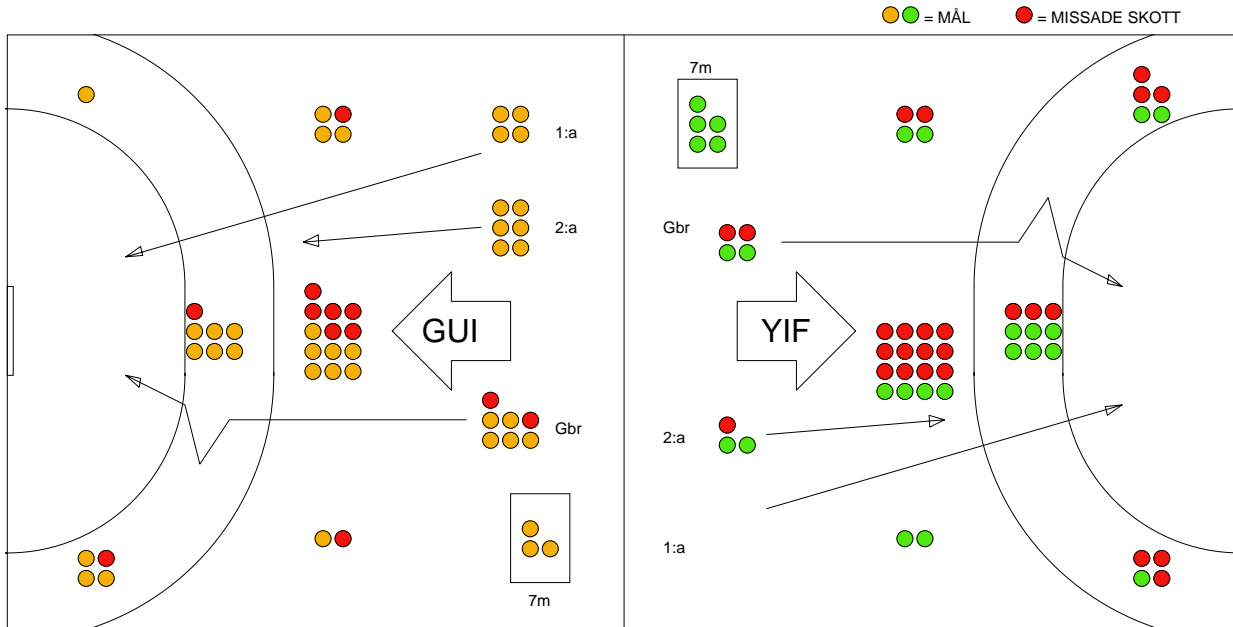

## IF GUIF-YSTADS IF 39-26 (16-13)

20100307 HerrElit09-10 i

Fördelning av mål och skott

Gbr = Genombrott. 1:a = 1:a väg kontring. 2:a = 2:a väg kontring.