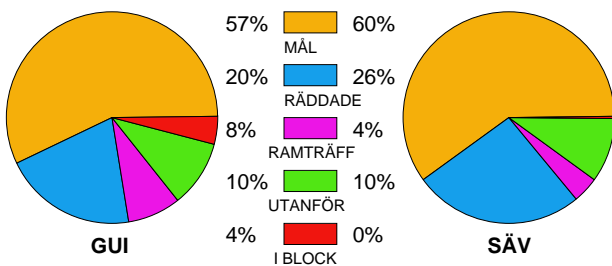

MATCH RAPPORT

IF GUIF-IK SÄVEHOF 28-30 (14-18)

20100422 HerrElitSlutspel09-10 i

Fördelning av mål och skott

Gbr = Genombrott. 1:a = 1:a väg kontring. 2:a = 2:a väg kontring.

Anfallen slutade med

Tekn. Fel

2 MIN

Assist

Skotten resulterade i

Målutveckling: