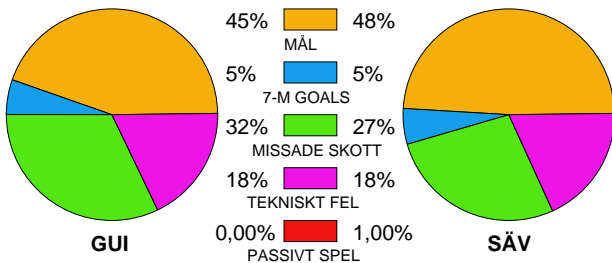

MATCH RAPPORT

IF GUIF-IK SÄVEHOF 28-30 (14-18)

20100422 HerrElitSlutspel09-10 i

Fördelning av mål och skott

Gbr = Genombrott. 1:a = 1:a väg kontring. 2:a = 2:a väg kontring.

Anfallen slutade med

Tekn. Fel

2 MIN

Assist

Skotten resulterade i

Målutveckling: