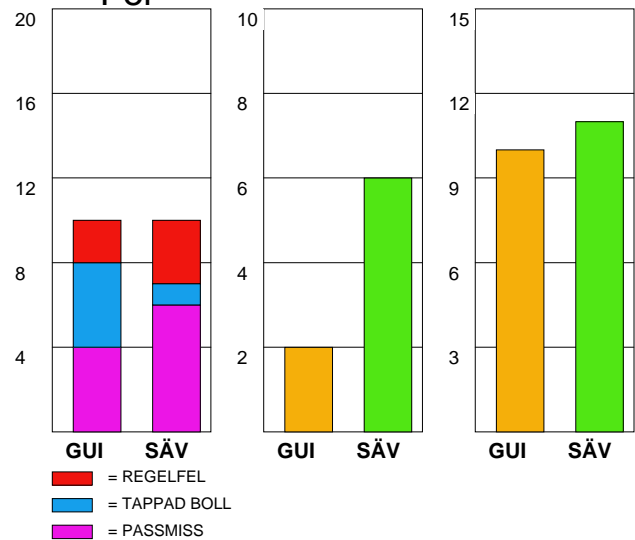

MATCH RAPPORT

IF GUIF-IK SÄVEHOF 28-30 (14-18)

20100422 HerrElitSlutspel09-10 i

Fördelning av mål och skott

Gbr = Genombrott. 1:a = 1:a väg kontring. 2:a = 2:a väg kontring.

Anfallen slutade med

Tekn. Fel

2 MIN

Assist

Skotten resulterade i

Målutveckling: