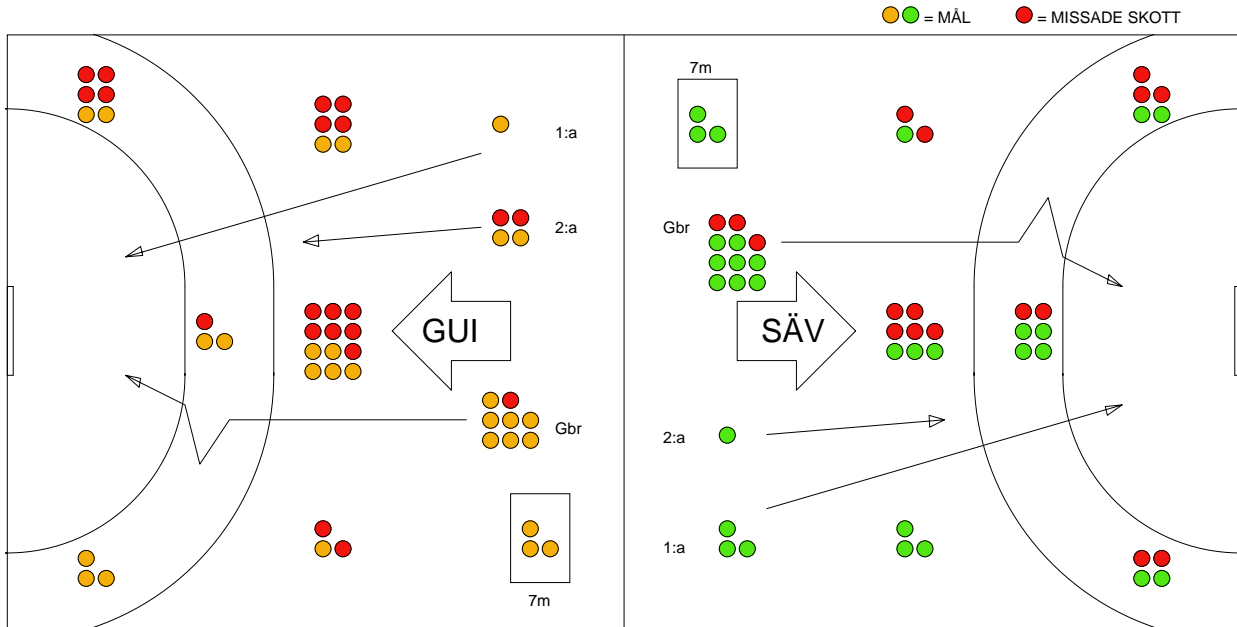

MATCH RAPPORT

IF GUIF-IK SÄVEHOF 28-30 (14-18)

20100422 HerrElitSlutspel09-10 i

Fördelning av mål och skott

Gbr = Genombrott. 1:a = 1:a väg kontring. 2:a = 2:a väg kontring.

Anfallen slutade med

Tekn. Fel

2 MIN

Assist

Skotten resulterade i

Målutveckling: