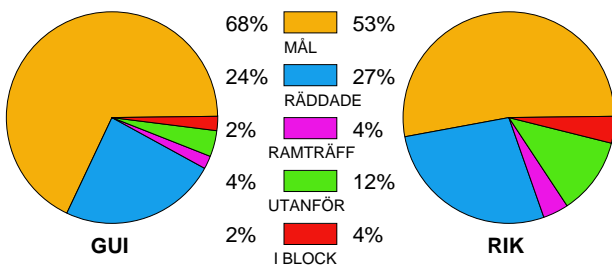

Skotten resulterade i