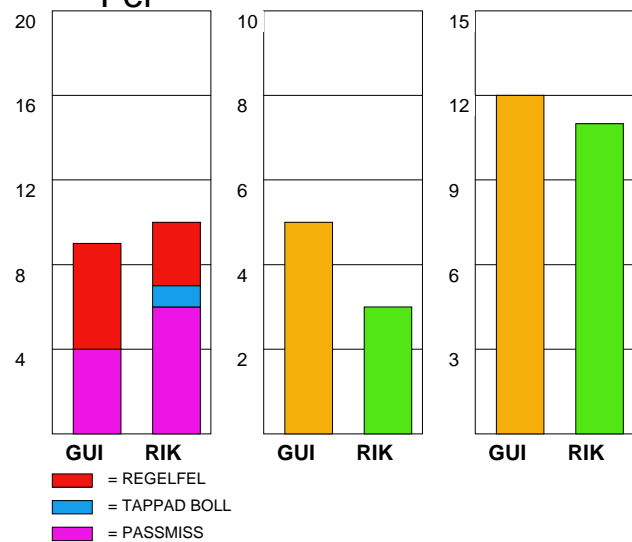

MATCH RAPPORT

IF GUIF-REDBERGSLIDS IK 34-27 (20-15)

20100224 HerrElit09-10 i Eskilstuna Sporthall

Fördelning av mål och skott

Gbr = Genombrott. 1:a = 1:a väg kontring. 2:a = 2:a väg kontring.

Anfallen slutade med

Tekn. Fel

2 MIN

Assist

Skotten resulterade i

Målutveckling: