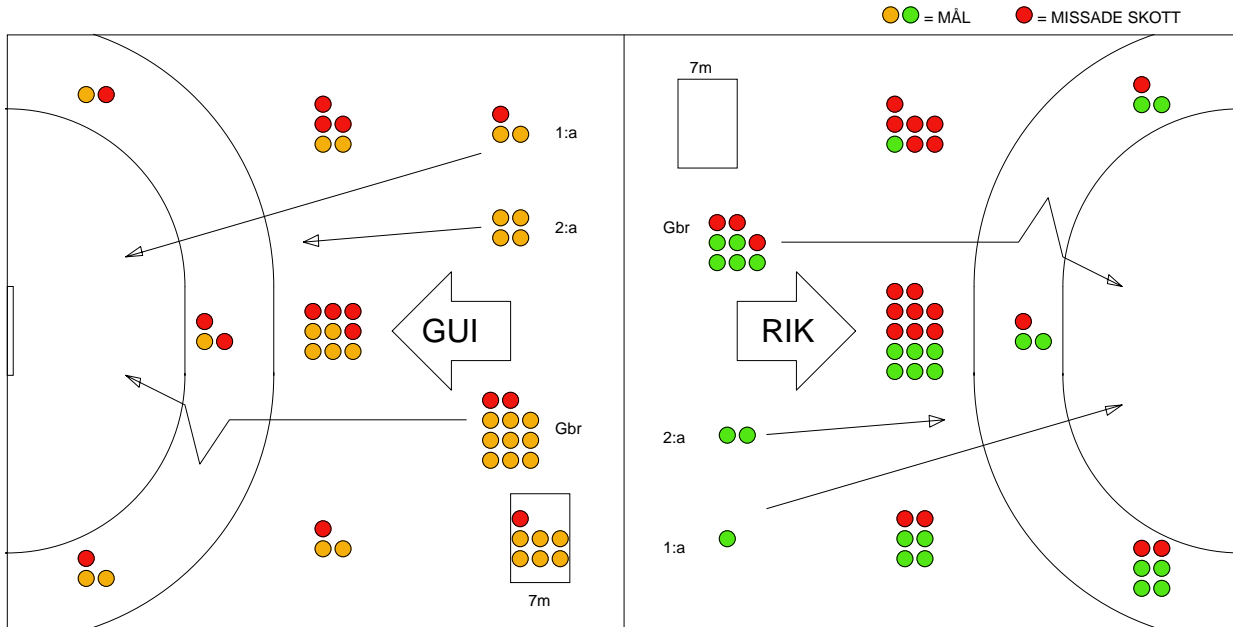

MATCH RAPPORT

IF GUIF-REDBERGSLIDS IK 34-27 (20-15)

20100224 HerrElit09-10 i Eskilstuna Sporthall

Fördelning av mål och skott

Gbr = Genombrott. 1:a = 1:a väg kontring. 2:a = 2:a väg kontring.

Anfallen slutade med

Tekn. Fel

2 MIN

Assist

Skotten resulterade i

Målutveckling: