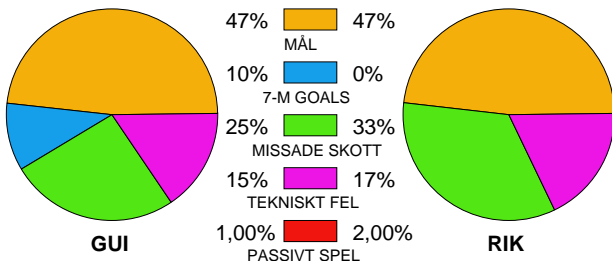

MATCH RAPPORT

IF GUIF-REDBERGSLIDS IK 34-27 (20-15)

20100224 HerrElit09-10 i Eskilstuna Sporthall

Fördelning av mål och skott

Gbr = Genombrott. 1:a = 1:a väg kontring. 2:a = 2:a väg kontring.

Anfallen slutade med

Tekn. Fel

2 MIN

Assist

Skotten resulterade i

Målutveckling: