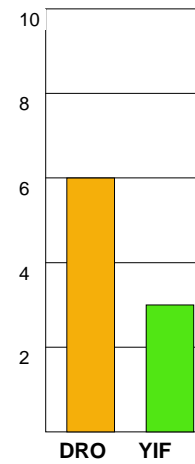

MATCH RAPPORT

HK DROTT-YSTADS IF 26-25 (13-11)

20100429 HerrElit09-10 i Halmstad Arena

Fördelning av mål och skott

Gbr = Genombrott. 1:a = 1:a väg kontring. 2:a = 2:a väg kontring.

Anfallen slutade med

Tekn. Fel

2 MIN

Assist

Skotten resulterade i

Målutveckling: