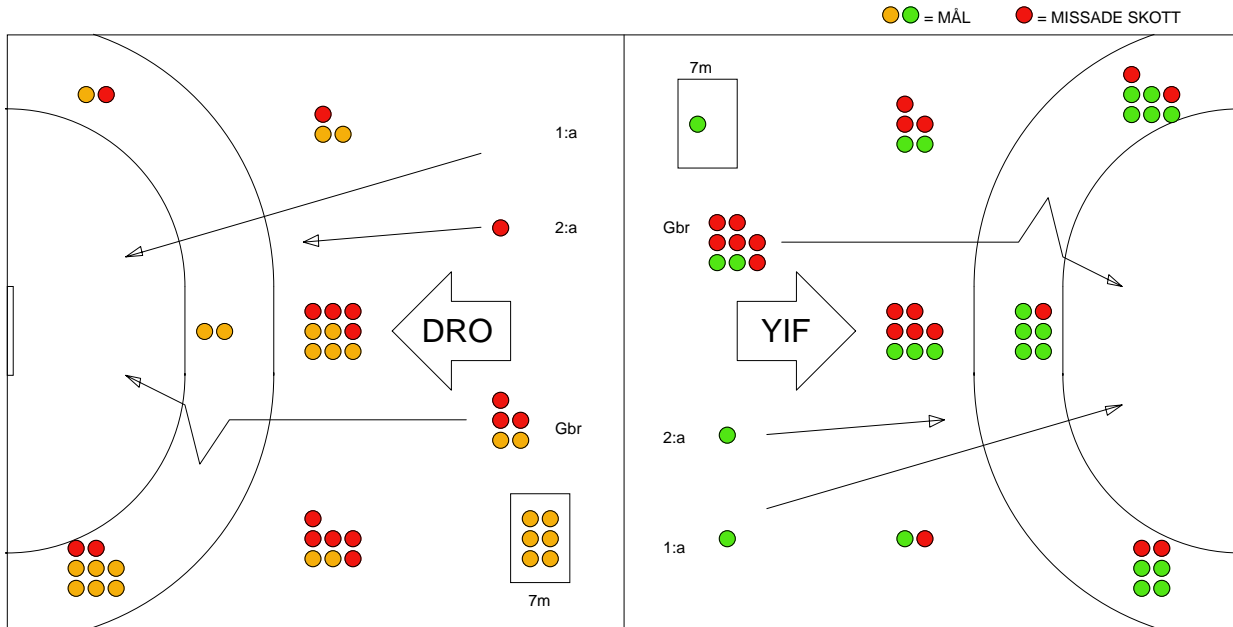

MATCH RAPPORT

HK DROTT-YSTADS IF 26-25 (13-11)

20100429 HerrElit09-10 i Halmstad Arena

Fördelning av mål och skott

Gbr = Genombrott. 1:a = 1:a väg kontring. 2:a = 2:a väg kontring.

Anfallen slutade med

Tekn. Fel

2 MIN

Assist

Skotten resulterade i

Målutveckling: