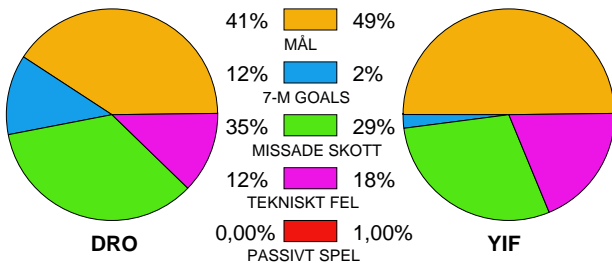

MATCH RAPPORT

HK DROTT-YSTADS IF 26-25 (13-11)

20100429 HerrElit09-10 i Halmstad Arena

Fördelning av mål och skott

Gbr = Genombrott. 1:a = 1:a väg kontring. 2:a = 2:a väg kontring.

Anfallen slutade med

Tekn. Fel

2 MIN

Assist

Skotten resulterade i

Målutveckling: