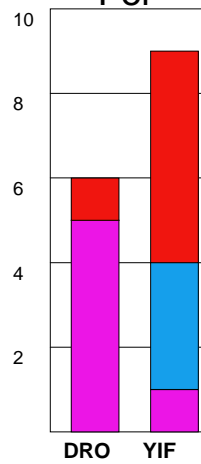

MATCH RAPPORT

HK DROTT-YSTADS IF 26-25 (13-11)

20100429 HerrElit09-10 i Halmstad Arena

Fördelning av mål och skott

Gbr = Genombrott. 1:a = 1:a väg kontring. 2:a = 2:a väg kontring.

Anfallen slutade med

Tekn. Fel

2 MIN

Assist

Skotten resulterade i

Målutveckling: