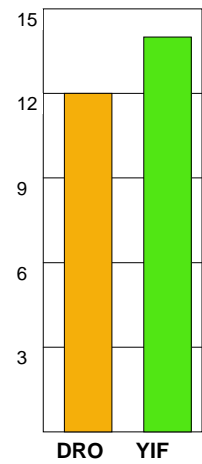

MATCH RAPPORT

HK DROTT-YSTADS IF 26-25 (13-11)

20100429 HerrElit09-10 i Halmstad Arena

Fördelning av mål och skott

Gbr = Genombrott. 1:a = 1:a väg kontring. 2:a = 2:a väg kontring.

Anfallen slutade med

Tekn. Fel

2 MIN

Assist

Skotten resulterade i

Målutveckling: