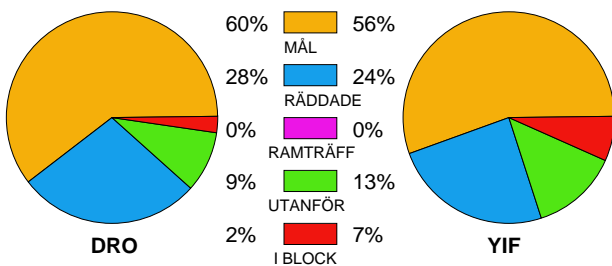

MATCH RAPPORT

HK DROTT-YSTADS IF 26-25 (13-11)

20100429 HerrElit09-10 i Halmstad Arena

Fördelning av mål och skott

Gbr = Genombrott. 1:a = 1:a väg kontring. 2:a = 2:a väg kontring.

Anfallen slutade med

Tekn. Fel

2 MIN

Assist

Skotten resulterade i

Målutveckling: