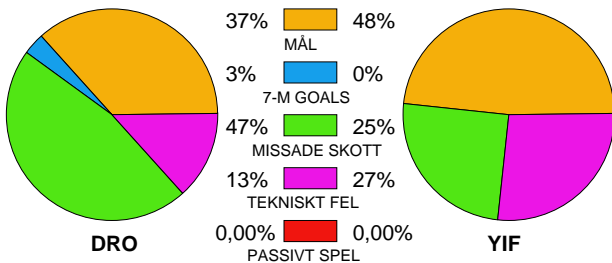

MATCH RAPPORT

HK DROTT-YSTADS IF 24-29 (12-12)

20100424 HerrElit09-10 i Halmstad Arena

Fördelning av mål och skott

Gbr = Genombrott. 1:a = 1:a väg kontring. 2:a = 2:a väg kontring.

Anfallen slutade med

Skotten resulterade i