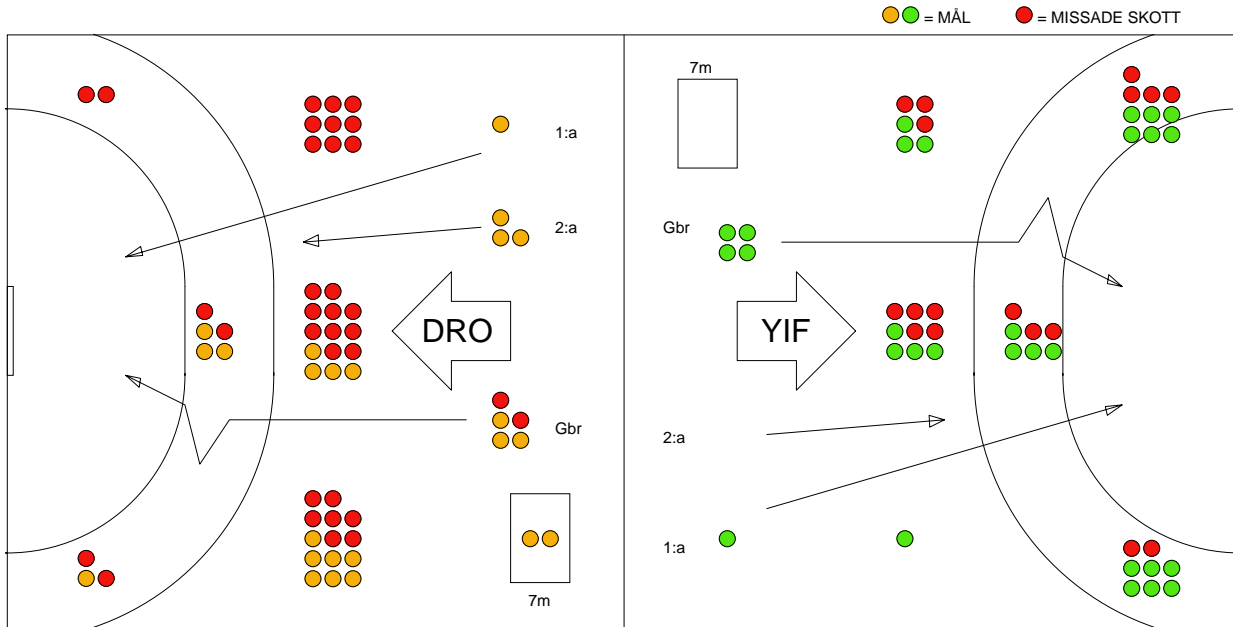

MATCH RAPPORT

HK DROTT-YSTADS IF 24-29 (12-12)

20100424 HerrElit09-10 i Halmstad Arena

Fördelning av mål och skott

Gbr = Genombrott. 1:a = 1:a väg kontring. 2:a = 2:a väg kontring.

Anfallen slutade med

Skotten resulterade i

Tekn. Fel

2 MIN

Assist

Målutveckling: