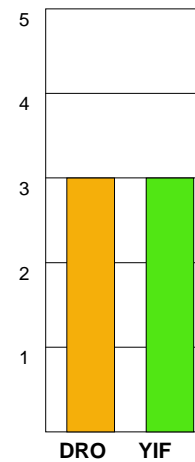

MATCH RAPPORT

HK DROTT-YSTADS IF 24-29 (12-12)

20100424 HerrElit09-10 i Halmstad Arena

Fördelning av mål och skott

Anfallen slutade med

Skotten resulterade i

Tekn. Fel

2 MIN

Assist

Målutveckling: