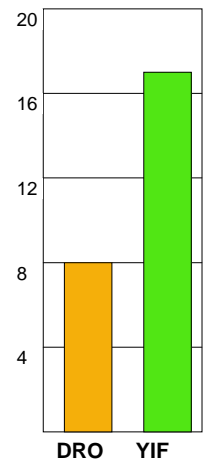

MATCH RAPPORT

HK DROTT-YSTADS IF 24-29 (12-12)

20100424 HerrElit09-10 i Halmstad Arena

Fördelning av mål och skott

Gbr = Genombrott. 1:a = 1:a väg kontring. 2:a = 2:a väg kontring.

Anfallen slutade med

Skotten resulterade i

Tekn. Fel

2 MIN

Assist

Målutveckling: