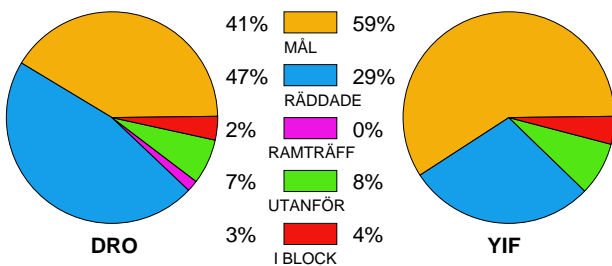

MATCH RAPPORT

HK DROTT-YSTADS IF 24-29 (12-12)

20100424 HerrElit09-10 i Halmstad Arena

Fördelning av mål och skott

Gbr = Genombrott. 1:a = 1:a väg kontring. 2:a = 2:a väg kontring.

Anfallen slutade med

Skotten resulterade i