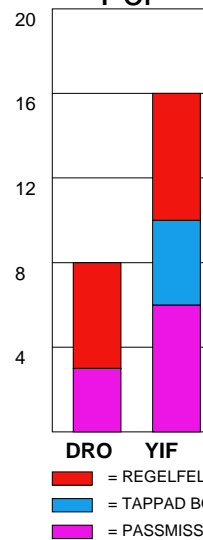

MATCH RAPPORT

HK DROTT-YSTADS IF 24-29 (12-12)

20100424 HerrElit09-10 i Halmstad Arena

Fördelning av mål och skott

Gbr = Genombrott. 1:a = 1:a väg kontring. 2:a = 2:a väg kontring.

Anfallen slutade med

Skotten resulterade i

Tekn. Fel

2 MIN

Assist

Målutveckling: