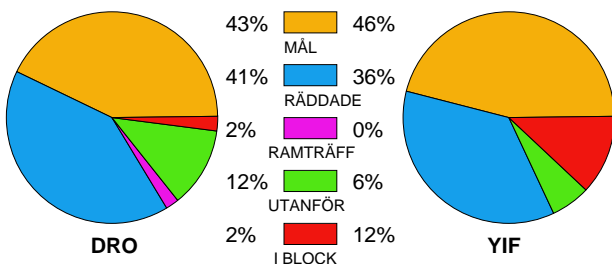

MATCH RAPPORT

HK DROTT-YSTADS IF 21-23 (15-10)

20100228 HerrElit09-10 i Halmstad arena

Fördelning av mål och skott

Gbr = Genombrott. 1:a = 1:a våg kontring. 2:a = 2:a våg kontring.

Anfallen slutade med

Tekn. Fel

2 MIN

Assist

Skotten resulterade i

Målutveckling: