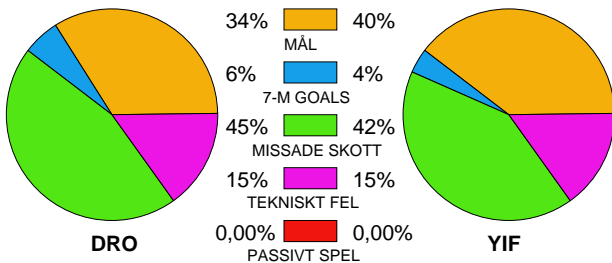

MATCH RAPPORT

HK DROTT-YSTADS IF 21-23 (15-10)

20100228 HerrElit09-10 i Halmstad arena

Fördelning av mål och skott

Gbr = Genombrott. 1:a = 1:a våg kontring. 2:a = 2:a våg kontring.

Anfallen slutade med

Tekn. Fel

2 MIN

Assist

Skotten resulterade i

Målutveckling: