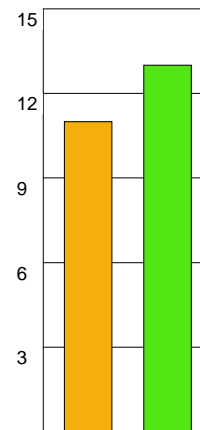

MATCH RAPPORT

HK DROTT-YSTADS IF 21-23 (15-10)

20100228 HerrElit09-10 i Halmstad arena

Fördelning av mål och skott

Gbr = Genombrott. 1:a = 1:a våg kontring. 2:a = 2:a våg kontring.

Anfallen slutade med

Tekn. Fel

2 MIN

Assist

Skotten resulterade i

Målutveckling: