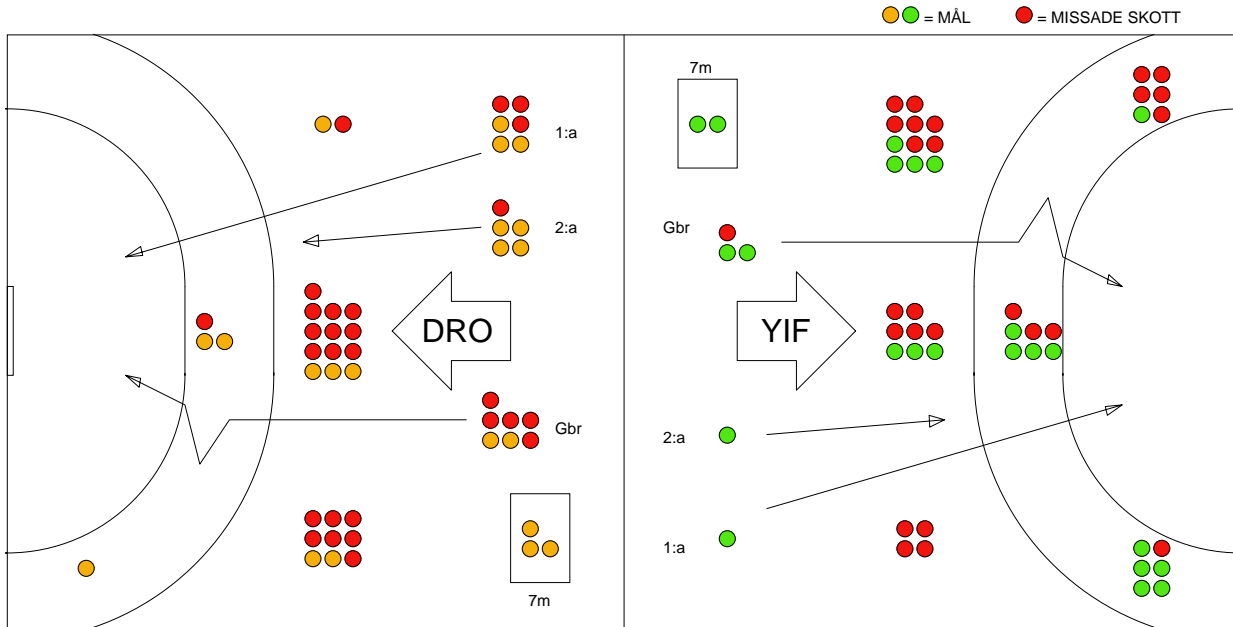

MATCH RAPPORT

HK DROTT-YSTADS IF 21-23 (15-10)

20100228 HerrElit09-10 i Halmstad arena

Fördelning av mål och skott

Gbr = Genombrott. 1:a = 1:a våg kontring. 2:a = 2:a våg kontring.

Anfallen slutade med

Tekn. Fel

2 MIN

Assist

Skotten resulterade i

Målutveckling: