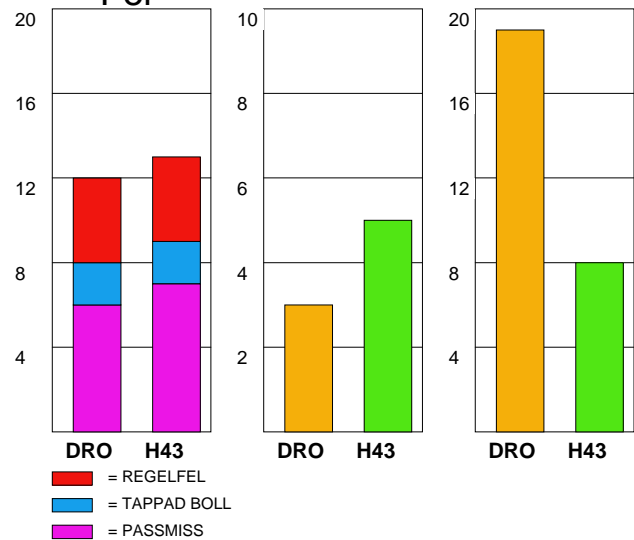

MATCH RAPPORT

HK DROTT-H43 LUND 32-23 (18-14)

20100310 HerrElit09-10 i Halmstad Arena

Fördelning av mål och skott

Gbr = Genombrott. 1:a = 1:a väg kontring. 2:a = 2:a väg kontring.

Anfallen slutade med

Tekn. Fel

2 MIN

Assist

Skotten resulterade i

Målutveckling: