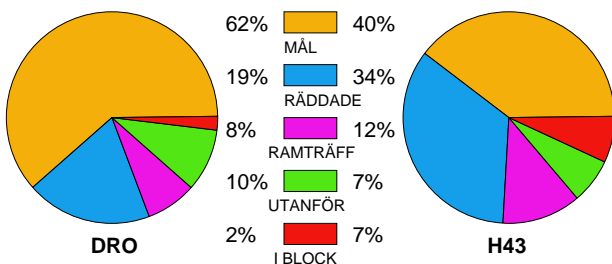

MATCH RAPPORT

HK DROTT-H43 LUND 32-23 (18-14)

20100310 HerrElit09-10 i Halmstad Arena

Fördelning av mål och skott

Gbr = Genombrott. 1:a = 1:a väg kontring. 2:a = 2:a väg kontring.

Anfallen slutade med

Tekn. Fel

2 MIN

Assist

Skotten resulterade i

Målutveckling: