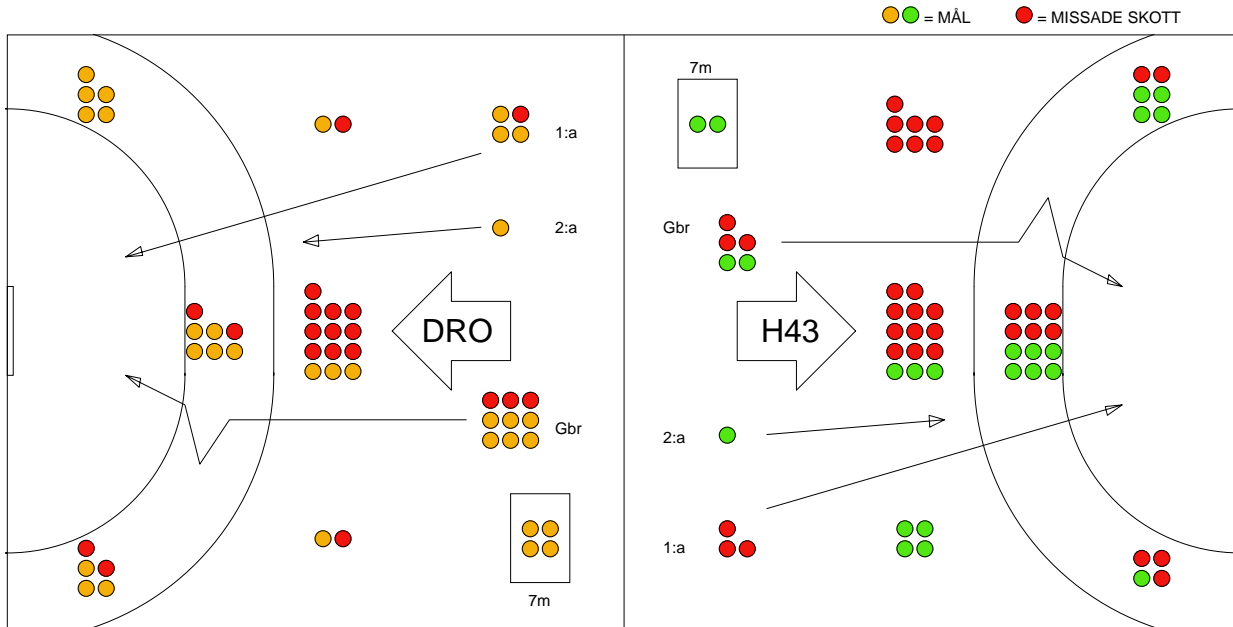

MATCH RAPPORT

HK DROTT-H43 LUND 32-23 (18-14)

20100310 HerrElit09-10 i Halmstad Arena

Fördelning av mål och skott

Gbr = Genombrott. 1:a = 1:a väg kontring. 2:a = 2:a väg kontring.

Anfallen slutade med

Tekn. Fel

2 MIN

Assist

Skotten resulterade i

Målutveckling: