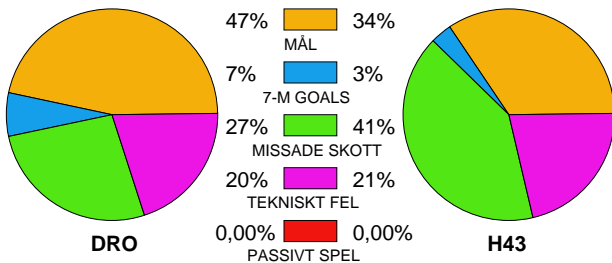

MATCH RAPPORT

HK DROTT-H43 LUND 32-23 (18-14)

20100310 HerrElit09-10 i Halmstad Arena

Fördelning av mål och skott

Gbr = Genombrott. 1:a = 1:a väg kontring. 2:a = 2:a väg kontring.

Anfallen slutade med

Tekn. Fel

2 MIN

Assist

Skotten resulterade i

Målutveckling: