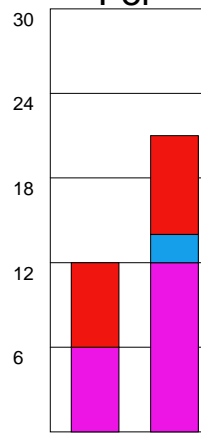

MATCH RAPPORT

ALINGSÅS HK-HK DROTT 28-19 (14-8)

20100303 HerrElit09-10 i Nolhaga

Fördelning av mål och skott

Anfallen slutade med

Skotten resulterade i

Tekn. Fel

2 MIN

Assist

Målutveckling: