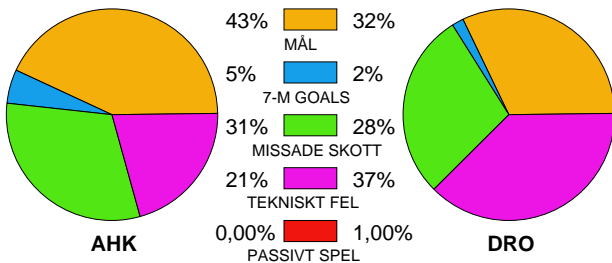

## ALINGSÅS HK-HK DROTT 28-19 (14-8)

20100303 HerrElit09-10 i Nolhaga

Fördelning av mål och skott

Gbr = Genombrott. 1:a = 1:a väg kontring. 2:a = 2:a väg kontring.

### Anfallen slutade med