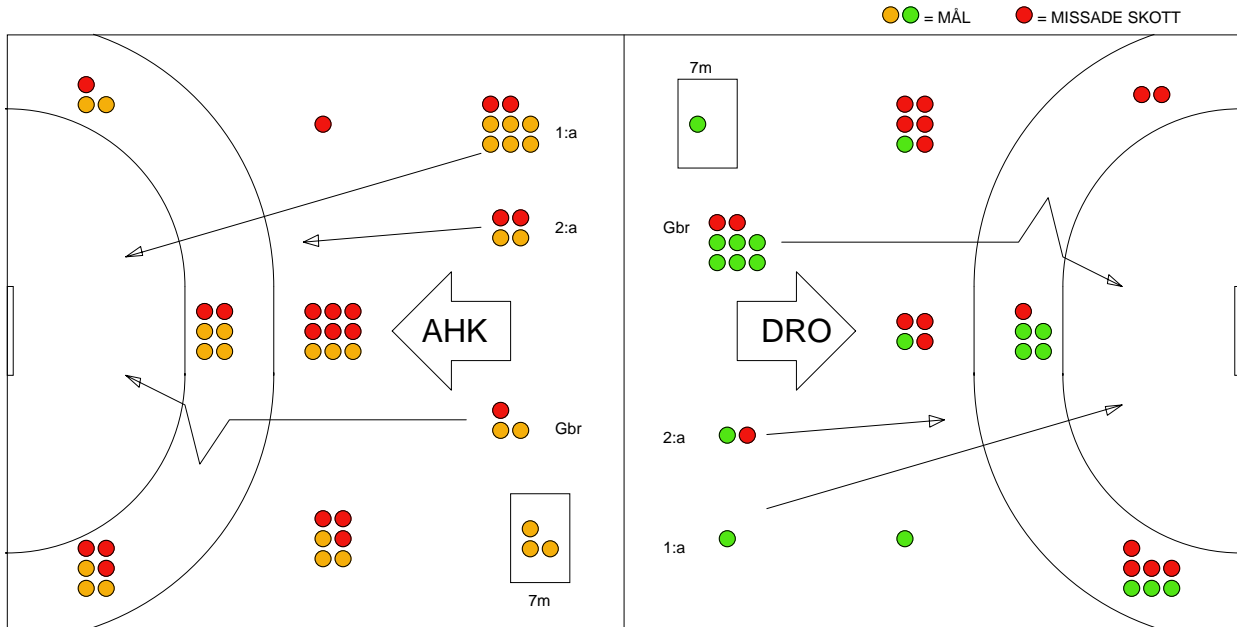

## ALINGSÅS HK-HK DROTT 28-19 (14-8)

20100303 HerrElit09-10 i Nolhaga

Fördelning av mål och skott

Gbr = Genombrott. 1:a = 1:a väg kontring. 2:a = 2:a väg kontring.