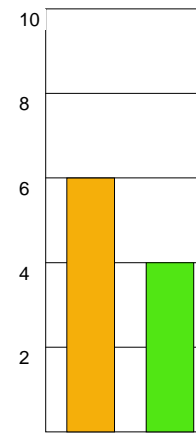

MATCH RAPPORT

ALINGSÅS HK-HK DROTT 28-19 (14-8)

20100303 HerrElit09-10 i Nolhaga

Fördelning av mål och skott

Anfallen slutade med

Skotten resulterade i

Tekn. Fel

2 MIN

Assist

Målutveckling: