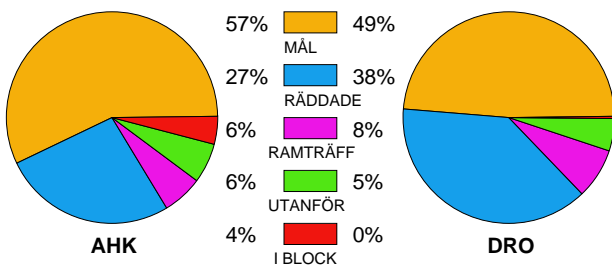

Skotten resulterade i