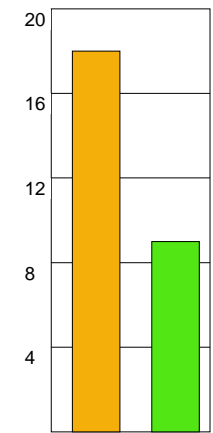

MATCH RAPPORT

ALINGSÅS HK-HK DROTT 28-19 (14-8)

20100303 HerrElit09-10 i Nolhaga

Fördelning av mål och skott

Anfallen slutade med

Skotten resulterade i

Tekn. Fel

2 MIN

Assist

Målutveckling: